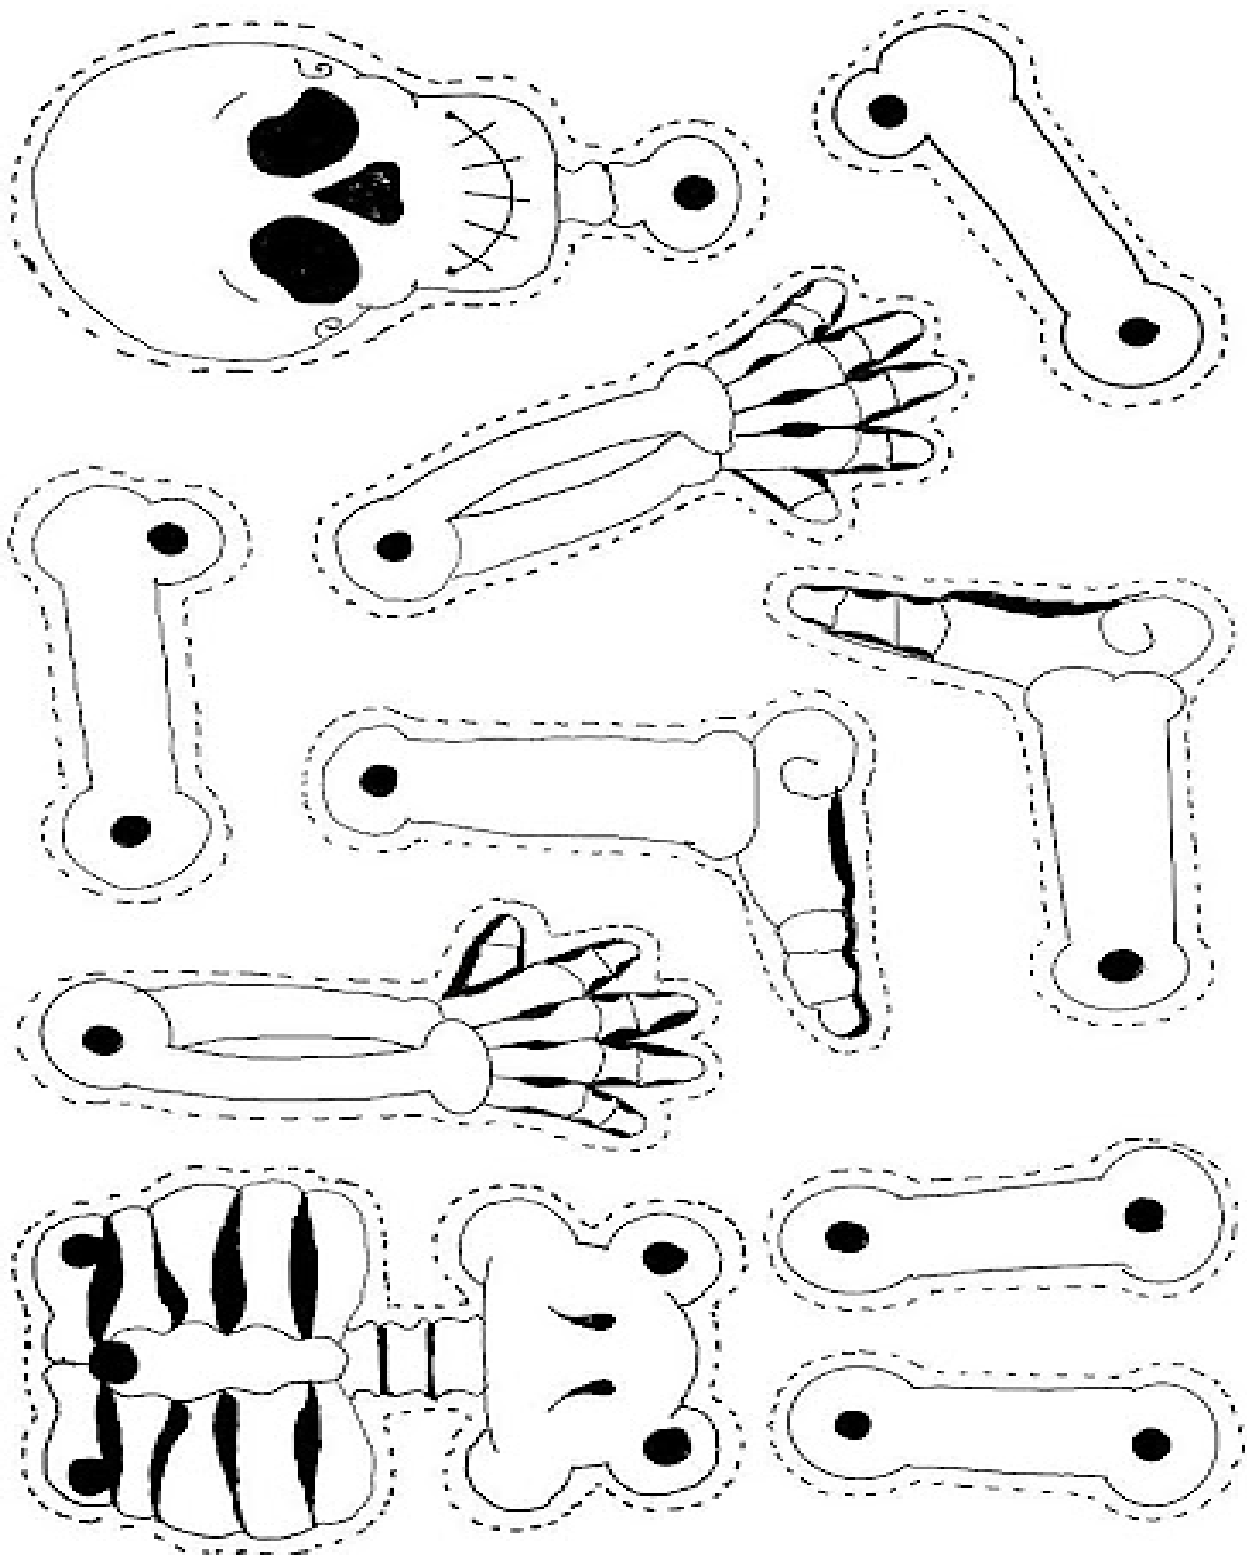

ATIVIDADES

ESPECIAL HALLOWEEN

SIMETRIA

COMPLETE A IMAGEM DESENHANDO A PARTE QUE ESTÁ FALTANDO.

AJUDE A BRUXA CHEGAR ATÉ O SEU CALDEIRÃO.

OBSERVE AS IMAGENS E ENCONTRE 7 ERROS.

CONTE, PINTE E COLOQUE A QUANTIDADE DE CADA ELEMENTO REPRESENTADO ABAIXO.

MOLDE ABÓBORA

PINTURA COM COTONETE.

ATIVIDADE PAPEL PICADO.

VAMOS COLORIR BEM BONITO.

BONECO ARTICULADO

RECORTE E MONTE O SEU ESQUELETO.

**AO REALIZAR AS ATIVIDADES,
COMPARTILHE SUA EXPERIÊNCIA
EM NOSSAS REDES SOCIAIS.**